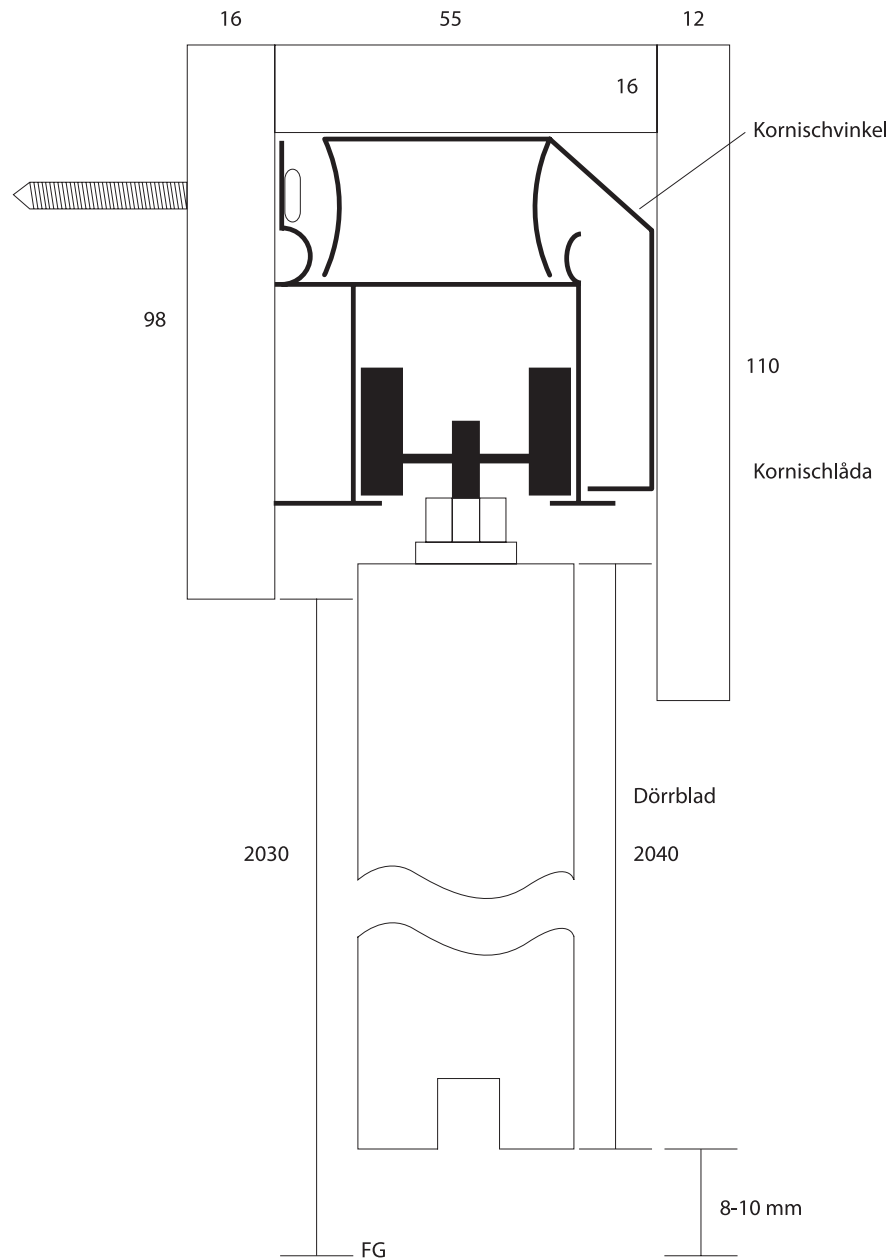

Montering sidohängd skjutdörr

Placeringsbeslag