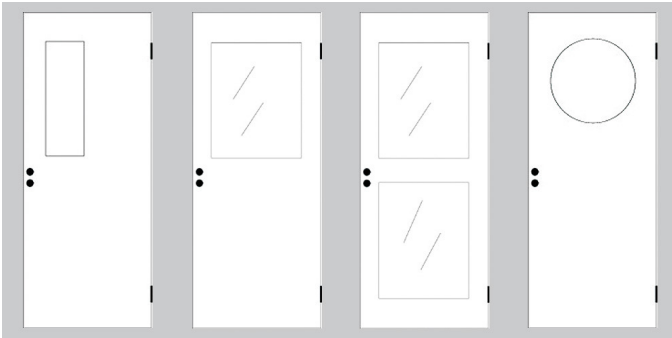

Glas urtag Ex.

GLAS
släta dörrar med standardglasurtag (vi kan även tillverka
glasurtag med annan indelning).

Kika närmare på bilderna!
www.bengtssonssnickeri.se