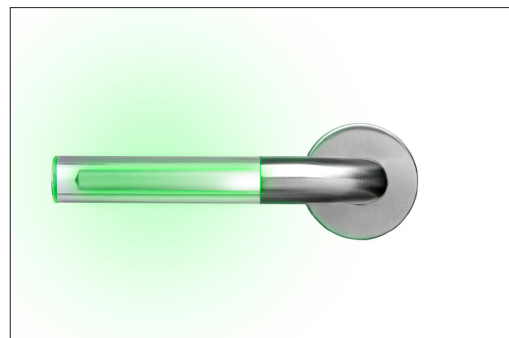

Designdörrar

Vi hjälper dig att ta fram din dörr från din idé. Se förslag på specialprodukter: dolda gångjärn, "all in one"-lås, handtag med led, endast trycke.

Ek mönsterlagd

Bok mönsterlagd

Ek + Björk

Mattlackad körsbär med frostat glas

Hestra björk med tre glas

Fem lika speglar, ek

6-spegel för målning

Mönsterlagd laminat

Kombination laminat och fanér.

Handtag med LED-belysning.

Kika närmare på bilderna!
www.bengtssonssnickeri.se